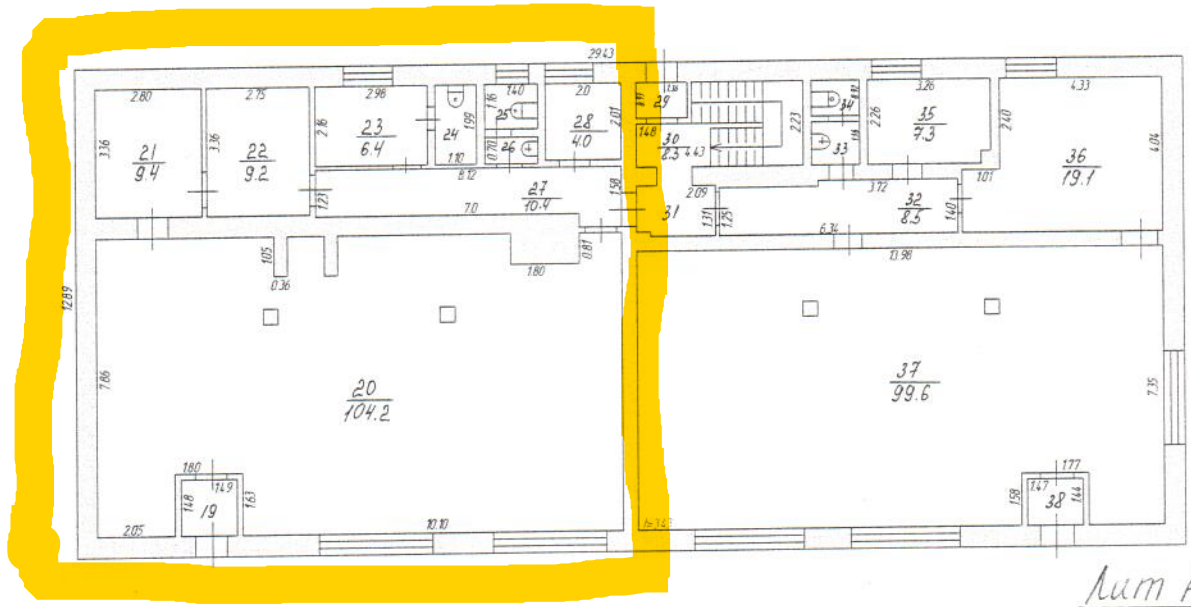

# ПОЭТАЖНЫЙ ПЛАН СТРОЕНИЯ ЛИТ.

Находящегося в г.о. Молодежный № д. № \_\_\_\_\_  
 принадлежащего \_\_\_\_\_

1 ЭТАЖ

Лит А

156,1 кв.м.

ЭКСПЛИКАЦИЯ  
 НА НЕЖИЛЫЕ СТРОЕНИЯ И  
 ВОСТРОЕННЫЕ ПОМЕЩЕНИЯ

Сводная \_\_\_\_\_ м<sup>2</sup>  
 Потребительская \_\_\_\_\_ м<sup>2</sup>  
 Общая площадь \_\_\_\_\_ м<sup>2</sup>