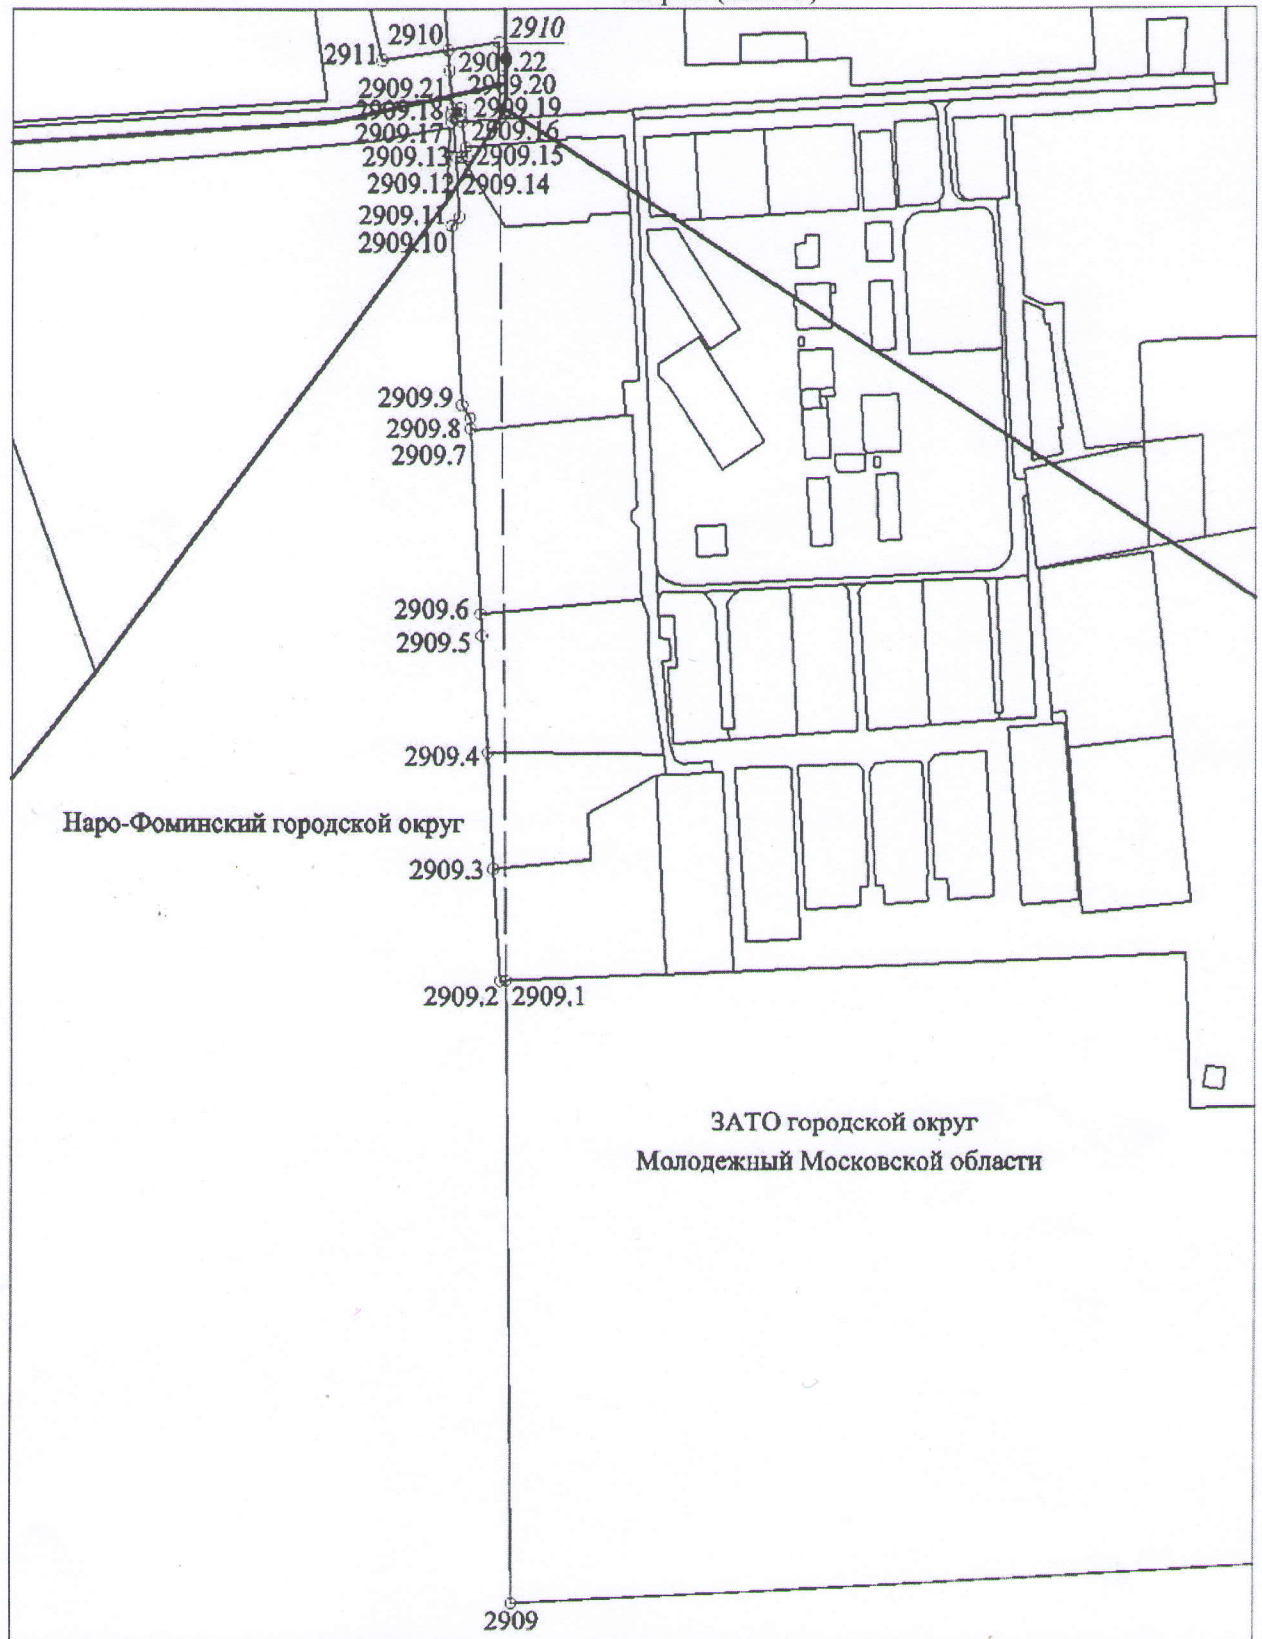

Карта (схема)

Масштаб 1:5 000

Приложение №2

к решению Совета Депутатов
ЗАТО г.о. Молодежный
Московской области
от 25.06.2019г. № 5/2

Геодезические данные изменения границы между
ЗАТО городской округ Молодежный Московской области
и Наро-Фоминским городским округом Московской области